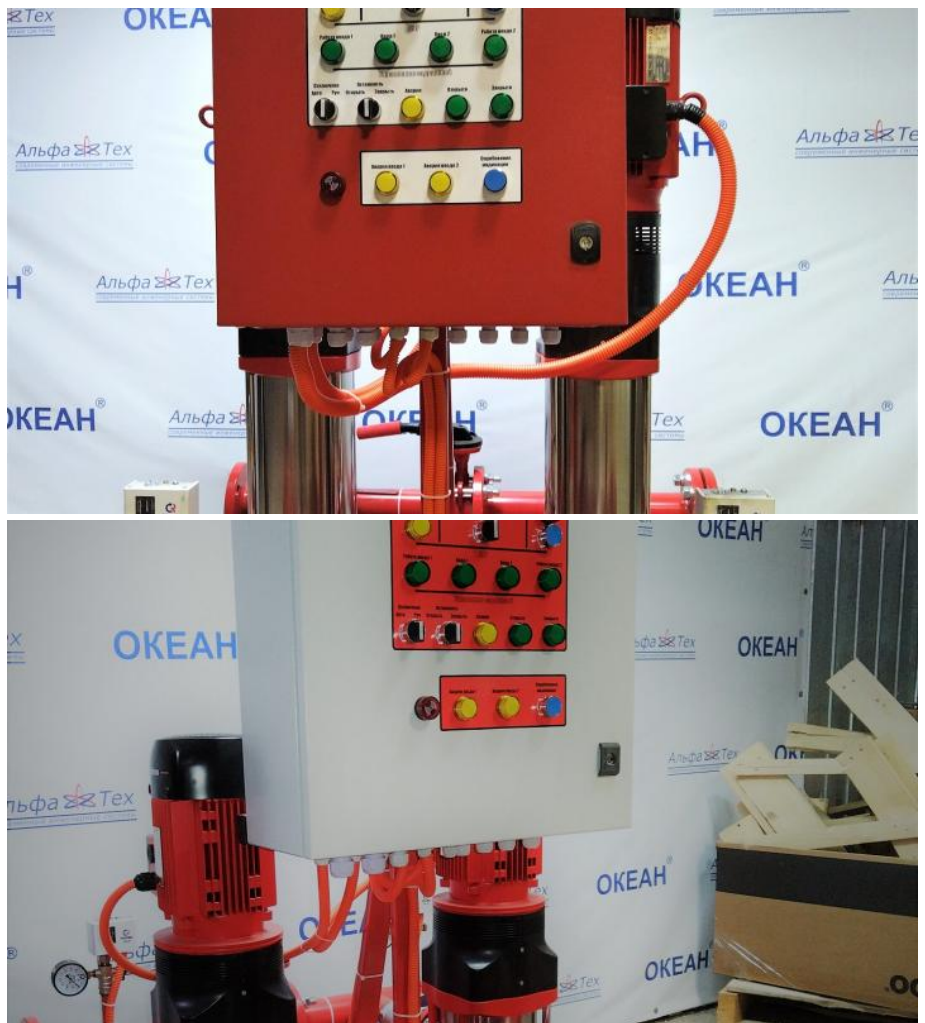

- [Полная фотография](#) [5]

- [Полная фотография](#) [6]